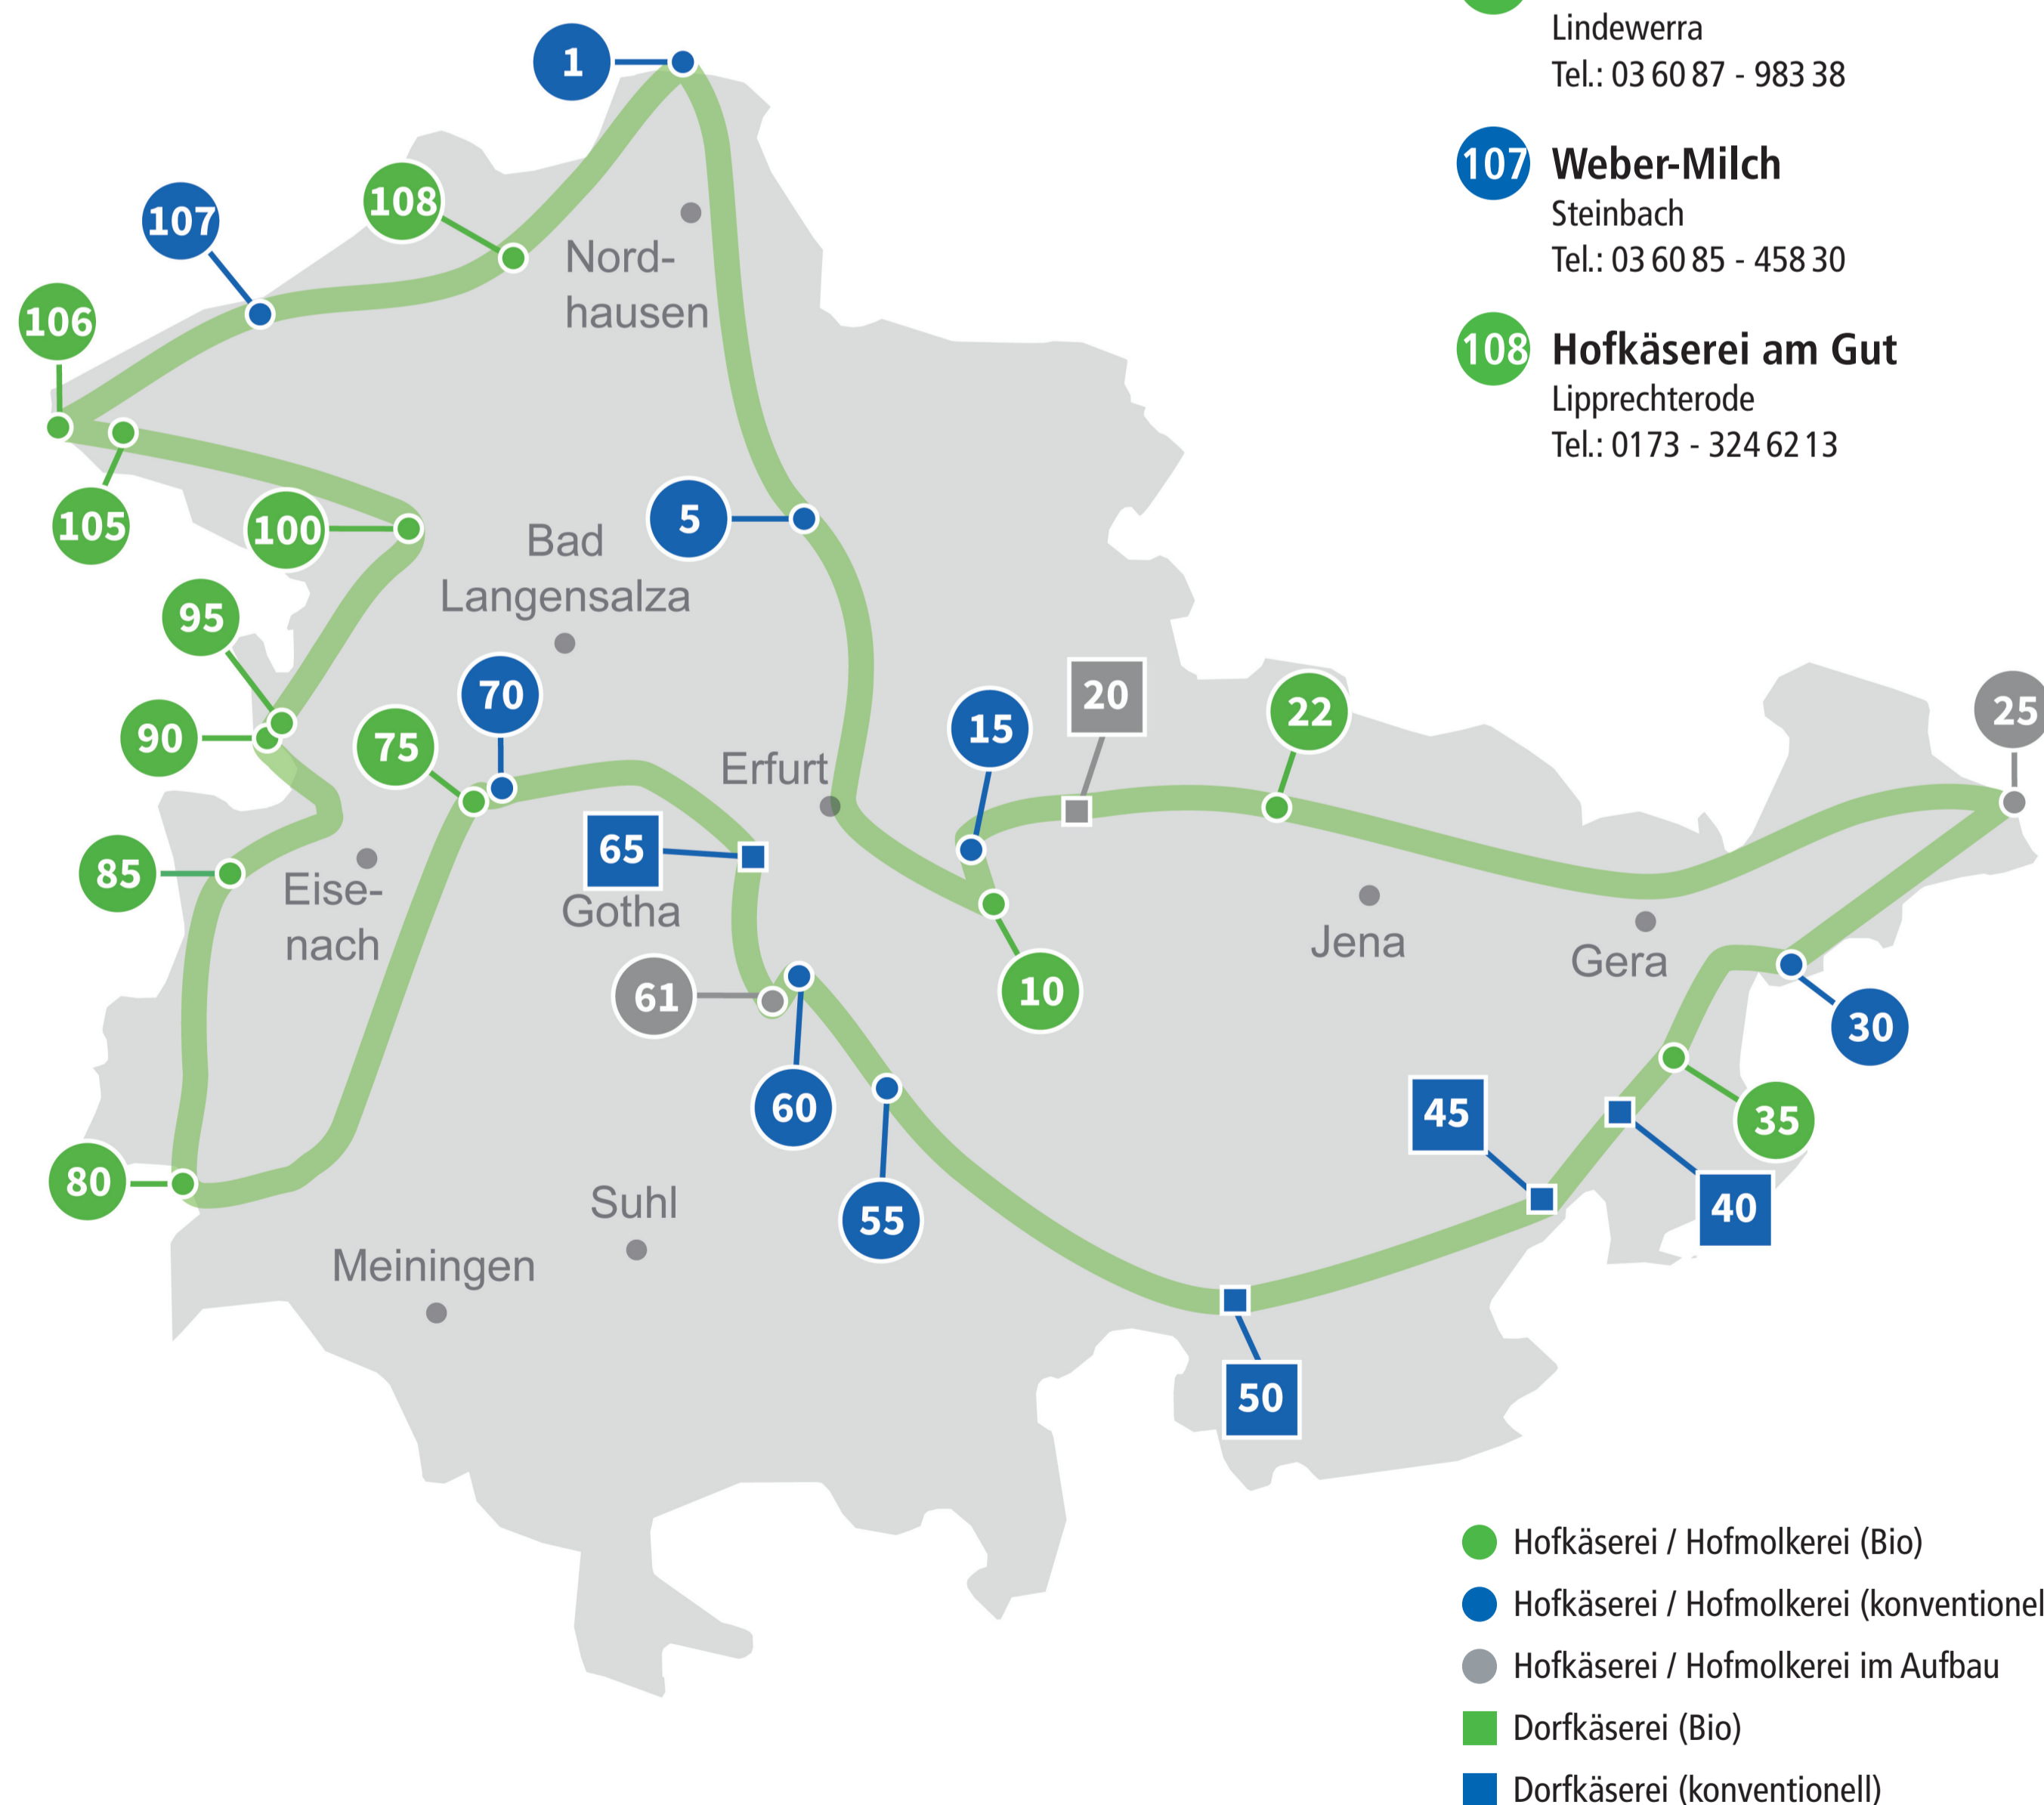

THÜRINGER Milch- & Käsestraße

Unsere Mitglieder

1 Ziegenalm Sophienhof

Iffeld-Sophienhof
Tel.: 036331 - 48235

5 Ziegenhof Peter

Greußen
Tel.: 03636 - 701641

10 Schloss Tonndorf

Tonndorf
Tel.: 0160 - 3789831

90 Stiftsgut Wilhelmglücksbrunn

Creuzburg
Tel.: 036926 - 7100343

95 Hof Rösebach

Treffurt
Tel.: 036926 - 724060

100 Gut Sambach

Mühlhausen
Tel.: 03601 - 851150

105 Milchschäferei Asbach

Dietzenrode / Vatterode
Tel.: 0160 - 94956082

106 Lindenhof

Lindewerra
Tel.: 036087 - 98338

107 Weber-Milch

Steinbach
Tel.: 036085 - 45830

108 Hofkäserei am Gut

Lipprechterode
Tel.: 0173 - 3246213

www.hofkaese.de
www.hofmolkereiprodukte.de