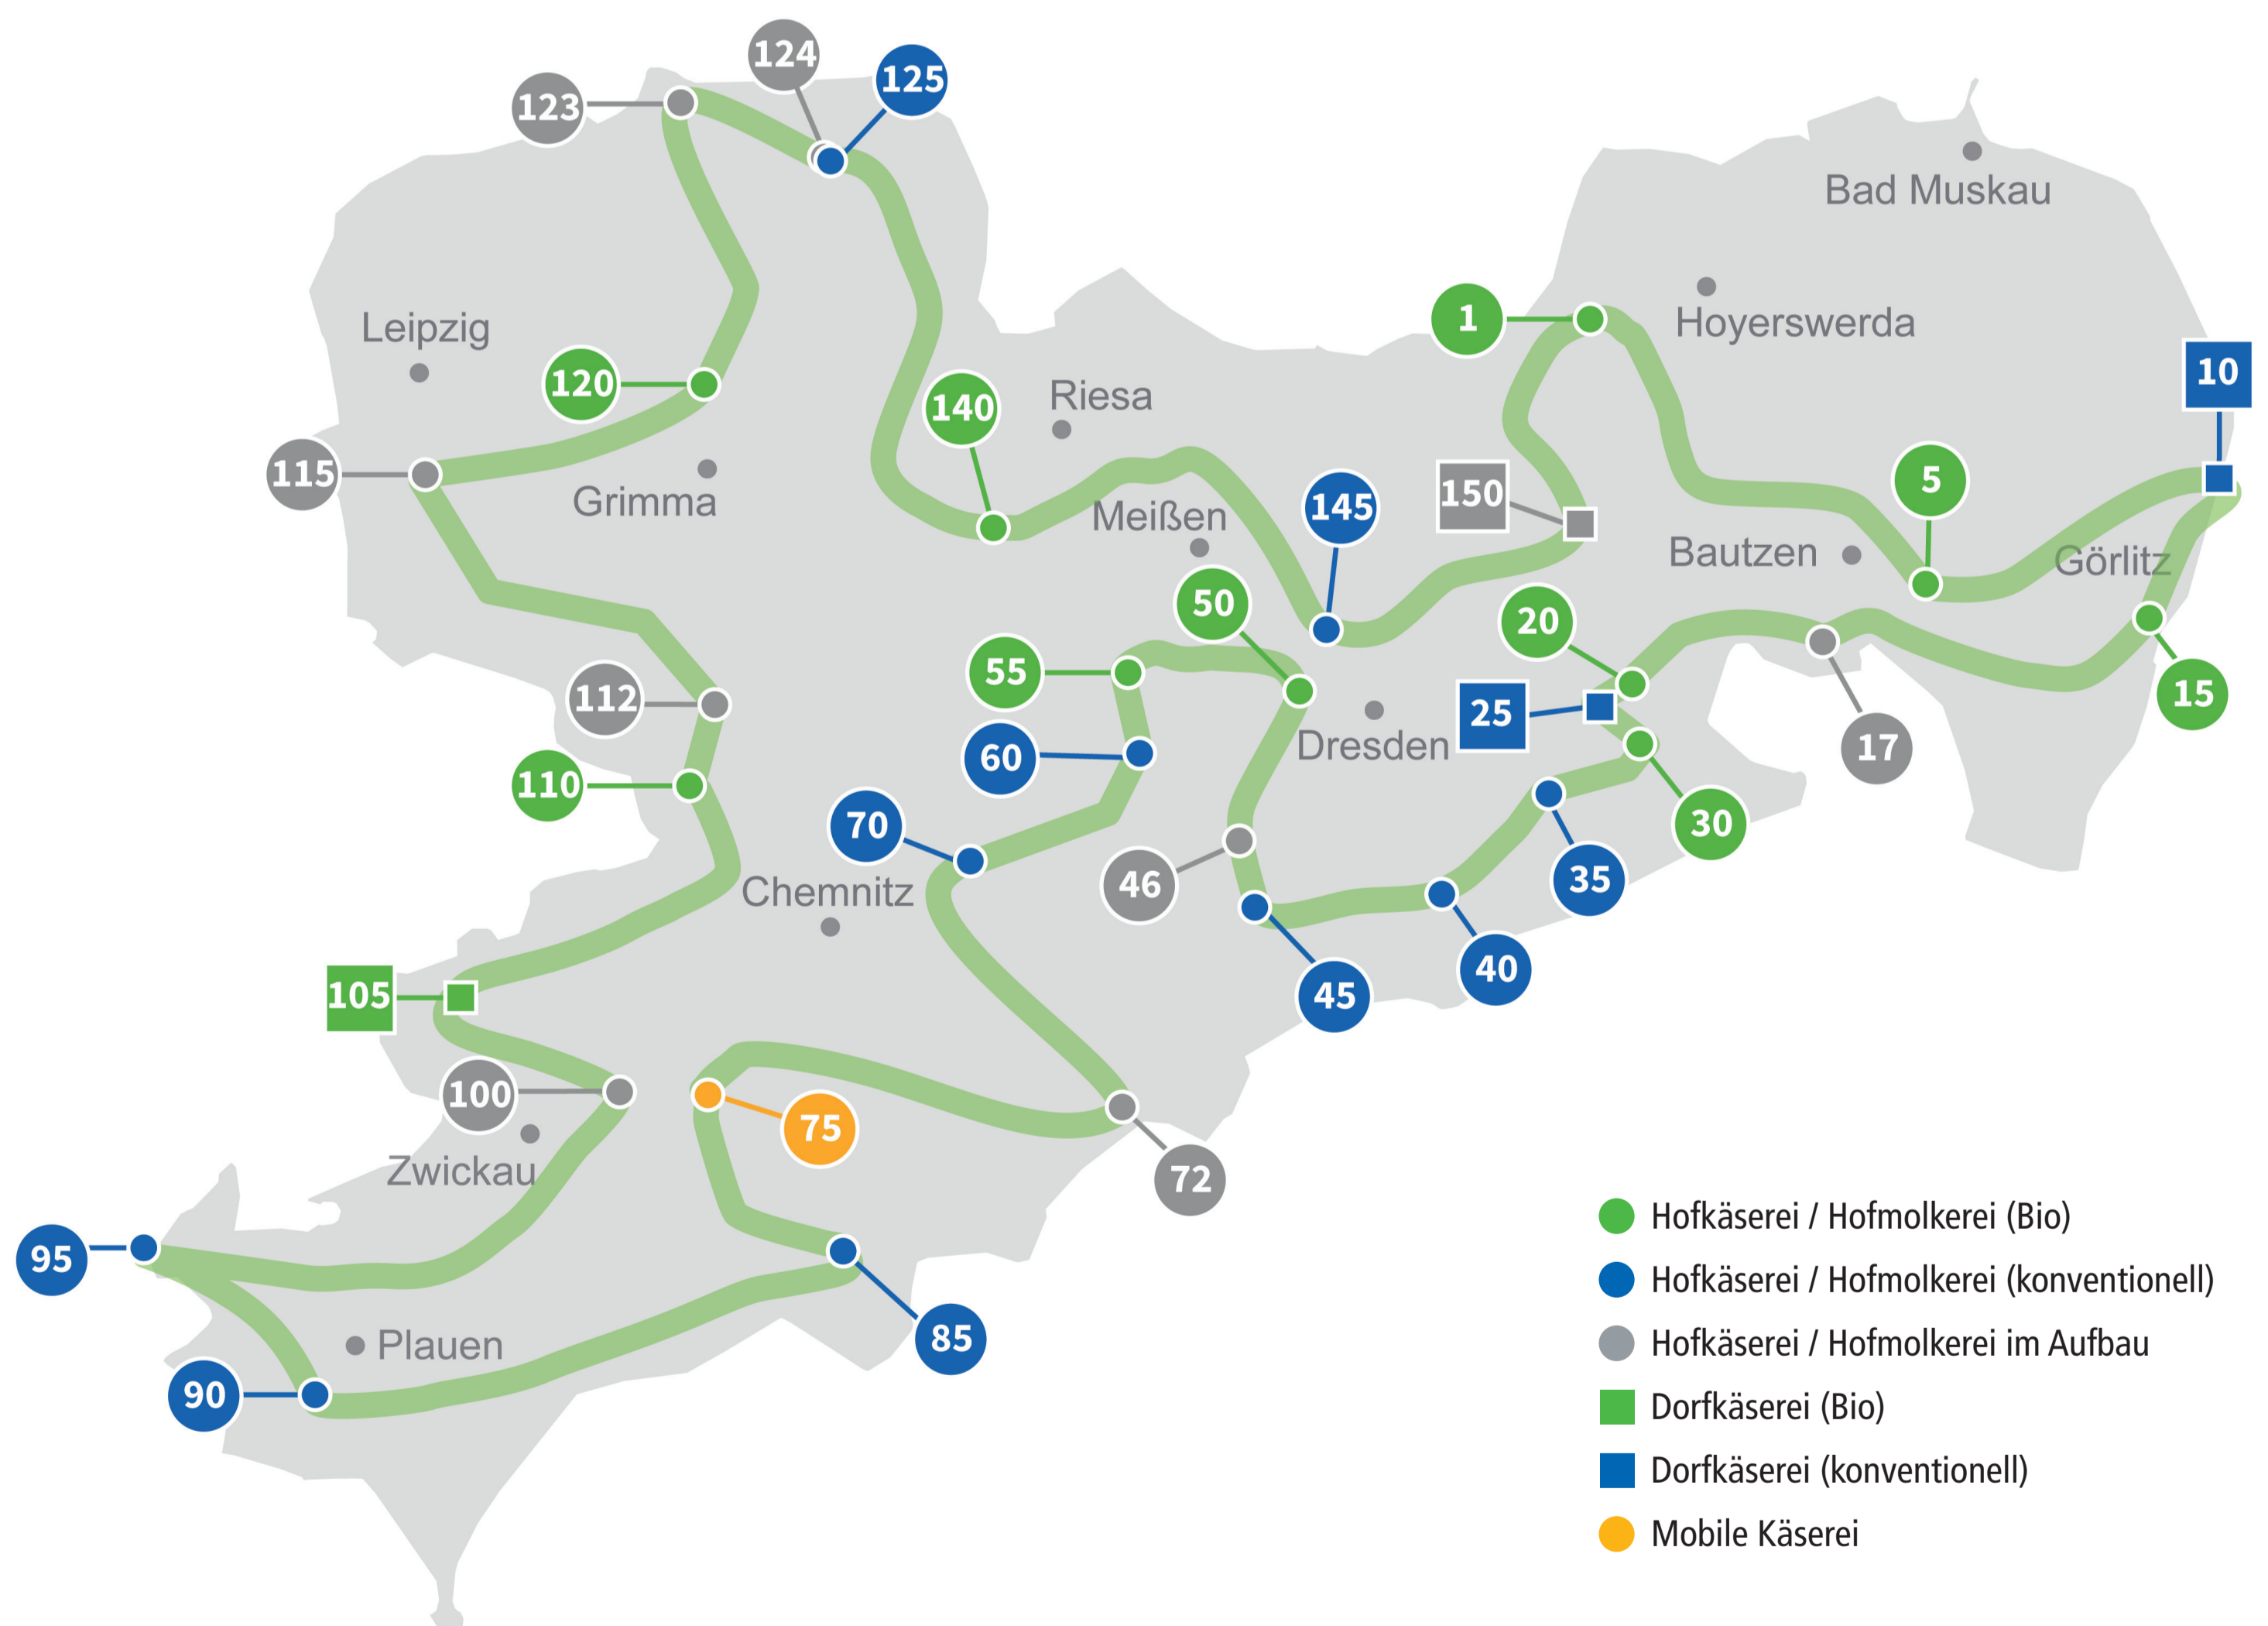

SÄCHSISCHE Milch- & Käsestraße

Unsere Mitglieder

- | | | |
|---|---|---|
| 1 Wiesenhof
Leippe-Torno • Tel.: 03 57 22 - 305 53 | 46 Milchschaafhof Jäger
Klingenberg • Tel.: 0 35202-15 39 35 | 105 Hofmolkerei Pleißental
Handwerkliche Herstellung
von Eis und Käse, Ferienhof
Werdau / OT Langenhessen
Tel.: 03761 - 33 22 |
| 5 Ökolandbau Pommritz
Pommritz
Tel.: 03 59 39 - 88 43 10 | 50 Vorwerk Podemus
Dresden • Tel.: 0351 - 438 88 60 | 110 ELDO-HOF
Lunzenau • Tel.: 03 73 83 - 800 71 |
| 10 Carmen Neumann
Neisse Aue / OT Deschka
Tel.: 0162 - 515 01 80 | 55 Hof Mahlitzsch
Heynitz • Tel.: 03 52 42 - 65 62 20 | 112 Biohof Bohne
Stollsdorf • Tel.: 03737 - 487 41 |
| 15 Hofkäserei Maria Käse
Markersdorf OT Pfaffendorf
Tel.: 03581 - 74 00 64 | 60 Dittmannsdorfer
Agrargenossenschaft
Dittmannsdorf • Tel.: 03 73 24 - 73 00 | 115 Schäferei Doppelstein
Leipzig • Tel.: 0157 - 78 96 49 46 |
| 17 Karlinenhof
Oppach • Tel.: 03 58 72 - 41 03 42 | 70 Kinderbauerngut Lindenhof
Frankenberg • Tel.: 03 72 06 - 716 98 | 120 Landgut Nemt GmbH
Wurzen • Tel.: 03425 - 85 18 18 |
| 20 Ziegenhof Lauterbach
Stolpen OT Lauterbach
Tel.: 03 59 73 - 29 51 20 | 72 Haingut Olbernhau
Olbernhau • Tel.: 0151 - 68 55 89 93 | 123 NaturLandGut Göttert
Laußig / OT Kossa
Tel.: 0162 - 282 18 22 |
| 25 Käsemacherei Stolpen
Stolpen • Tel.: 03 59 73 - 294 41 | 75 Mobile Käserei Achim Uhl
Stollberg / Erzgebirge OT Oberdorf
Tel.: 03 72 96 - 81 75 2 | 124 Bäbler & Scholz GbR
Dreiheide OT Süptitz
Tel.: 0172 - 340 17 38 |
| 30 Bauernhof Steinert
Cunnersdorf • Tel.: 03 59 75 - 816 49 | 85 Hofkäserei Fritzs
Crottendorf • Tel.: 03 73 44 - 71 94 | 125 Milchhof Zinna
Torgau OT Zinna • Tel.: 03421 - 71 36 41 |
| 35 Milchhof Fiedler
Dorf Wehlen • Tel.: 03 50 24 - 795 80 | 90 Ziegenhof Friedrich
Oelsnitz / Vogtland
Tel.: 03 74 21 - 69 04 87 | 140 Hofgut Pulsitz
Ostrau OT Pulsitz • Tel.: 03 43 24 - 222 77 |
| 40 Hofkäserei Rotes Vorwerk
Liebstadt • Tel.: 03 50 25 - 55 05 09 | 95 Langenbacher Ziegenkäse
Pausa-Mühltröf OT Langenbach
Tel.: 03 66 45 - 213 00 | 145 ZiegenWein
Radebeul • Tel.: 0351 - 79 27 52 57 |
| 45 Milchschaafhof Röthenbach
Klingenberg OT Röthenbach
Tel.: 0151 - 25 62 09 05 | 100 Landwirtschaft Martin Jenkner
Wildenfeld • Tel.: 03760 - 384 94 | 150 Dorfkäserei Mirko Haufe
Steina • Tel.: 0176 - 21 84 91 43 |